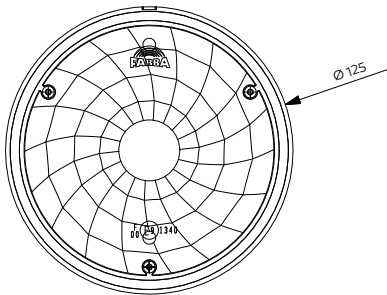

Ø125 Tekli Arka Stop Lambaları Ø125 Single Rear Lamps

Araç arka aydınlatma / Vehicle rear lighting
Ece onaylı / Ece homologated

Stop Pozisyon + Refleks
Stop Position + Reflex

Ürün No Product No	Servis No (Ampullü) Service No (With Bulb)	Volt Voltage	Fonksiyon Functions	Ampul Bulb	Araç Soket Vehicle Socket	Koli Standartı (Adet/Piece)
12798E	13063F	12 V	Sis (Fog)	P21W	TYCO (AMP) 282762 - 1	24
	12798F	24 V				24
12806E	13065F	12 V	Sinyal Naturel (Signal Natural)	P21W	TYCO (AMP) 282762 - 1	24
	12806F	24 V				24
12805E	13064F	12 V	Sinyal Turuncu (Signal Amber)	P21W	TYCO (AMP) 282762 - 1	24
	12805F	24 V				24
12807E	13066F	12 V	Geri Vites (Reverse)	P21W	TYCO (AMP) 282762 - 1	24
	12807F	24 V				24
12809E	13067F	12 V	Stop + Pozisyon + Refleks (Stop + Position + Reflex)	P21W / 5W	TYCO (AMP) 282729 - 1	24
	12809F	24 V				24