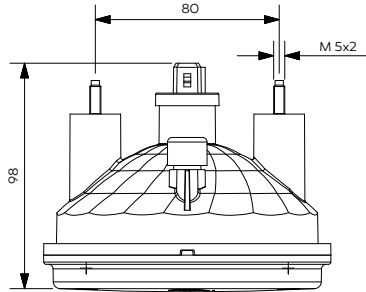

Ø125 Tekli Arka Stop Lambaları Ø125 Single Rear Lamps

Araç arka aydınlatma / Vehicle rear lighting
Ece onaylı / Ece homologated

Stop Pozisyon + Refleks
Stop Position + Reflex

Ürün No Product No	Servis No (Ampullü) Service No (With Bulb)	Volt Voltage	Fonksiyon Functions	Ampul Bulb	Araç Soket Vehicle Socket	Koli Standartı (Adet/Piece)
12798E	13063F	12 V	Sis (Fog)	P21W	TYCO (AMP) 282762 - 1	24
	12798F	24 V				24
12806E	13065F	12 V	Sinyal Naturel (Signal Natural)	P21W	TYCO (AMP) 282762 - 1	24
	12806F	24 V				24
12805E	13064F	12 V	Sinyal Turuncu (Signal Amber)	P21W	TYCO (AMP) 282762 - 1	24
	12805F	24 V				24
12807E	13066F	12 V	Geri Vites (Reverse)	P21W	TYCO (AMP) 282762 - 1	24
	12807F	24 V				24
12809E	13067F	12 V	Stop + Pozisyon + Refleks (Stop + Position + Reflex)	P21W / 5W	TYCO (AMP) 282729 - 1	24
	12809F	24 V				24