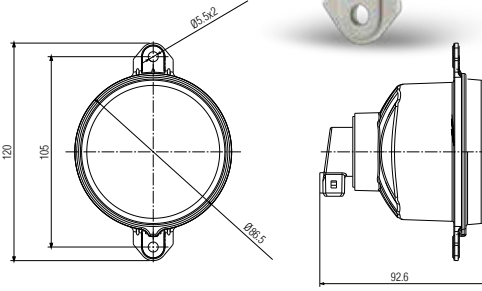

Ø70 Ön Sinyal Lambası Ø70 Front Signal Lamp

Araç ön aydınlatma / Vehicle Front Lighting
Ece onaylı / Ece Homologated

Ürün No Product No	Servis No (Ampül) Service No (With Bulb)	Volt Voltage	Lens Tipi Lens Type	Ampul Bulb	Araç Soket Vehicle Socket	Koli Standartı (Adet/Piece)
12824E	12824F	12 V	Naturel (Natural)	PY21W	TYCO(AMP) 282762-1	24
	12830F	24 V				24
12827E	12827F	12 V	Turuncu (Amber)	PY21W		24
	12831F	24 V				24

Ø55 Ön ve Arka Sinyal Lambası Ø55 Front&Rear Signal Lamb

Araç ön aydınlatma / Vehicle Front Lighting
Ece onaylı / Ece Homologated

Ürün No Product No	Servis No (Ampül) Service No (With Bulb)	Volt Voltage	Lens Tipi Lens Type	Ampul Bulb	Araç Soket Vehicle Socket	Koli Standartı (Adet/Piece)
12961E	12961F	12 V	Naturel (Natural)	PY21W	TYCO(AMP) 282762-1	24
	13080F	24 V				24
12962E	12962F	12 V	Turuncu (Amber)	PY21W		24
	13081F	24 V				24