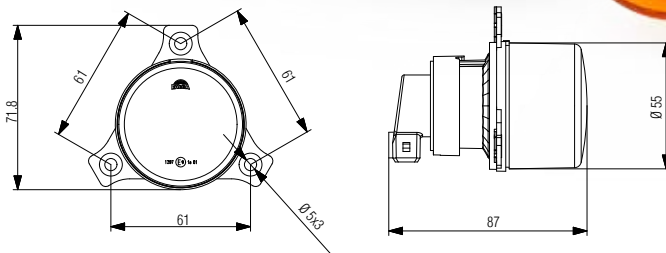

Ø70 Ön Sinyal Lambası Ø70 Front Signal Lamp

Araç ön aydınlatma / Vehicle Front Lighting
Ece onaylı / Ece Homologated

Ürün No Product No	Servis No (Ampül) Service No (With Bulb)	Volt Voltage	Lens Tipi Lens Type	Ampul Bulb	Araç Soket Vehicle Socket	Koli Standartı (Adet/Piece)
12824E	12824F	12 V	Naturel (Natural)	PY21W	TYCO(AMP) 282762-1	24
	12830F	24 V				24
12827E	12827F	12 V	Turuncu (Amber)	PY21W		24
	12831F	24 V				24

Ø55 Ön ve Arka Sinyal Lambası Ø55 Front&Rear Signal Lamb

Araç ön aydınlatma / Vehicle Front Lighting
Ece onaylı / Ece Homologated

Ürün No Product No	Servis No (Ampül) Service No (With Bulb)	Volt Voltage	Lens Tipi Lens Type	Ampul Bulb	Araç Soket Vehicle Socket	Koli Standartı (Adet/Piece)
12961E	12961F	12 V	Naturel (Natural)	PY21W	TYCO(AMP) 282762-1	24
	13080F	24 V				24
12962E	12962F	12 V	Turuncu (Amber)	PY21W		24
	13081F	24 V				24