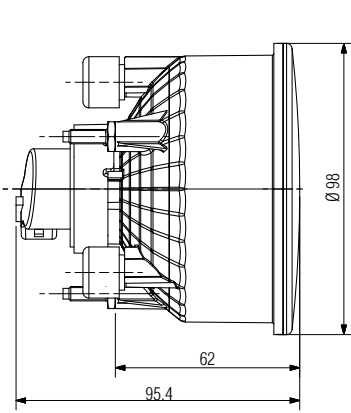

## Ø98 Tekli Arka Stop Lambaları Ø98 Single Rear Lamps

Araç arka aydınlatma / Vehicle rear lighting  
Ece onaylı / Ece homologated

Ürün No Product No	Servis No (Ampüllü) Service No (With Bulb)	Volt Voltage	Fonksiyon Functions	Ampul Bulb	Araç Soket Vehicle Socket	Koli Standartı (Adet/Piece)
13281E	13281F	12 V	Sis (Fog)	P21W	TYCO (AMP) 282762 - 1	24
	13282F	24 V				24
13517E	13517F	12 V	Sis + Refleks (Fog + Reflex)	P21W	TYCO (AMP) 282762 - 1	24
	13518F	24 V				24
13283E	13283F	12 V	Geri Vites (Reverse)	P21W	TYCO (AMP) 282762 - 1	24
	13284F	24 V				24
15282E	15282F	12 V	Stop + Pozisyon (Stop + Position)	P21W	TYCO (AMP) 282762 - 1	24
	15283F	24 V				24
15284E	15284F	12 V	Sinyal / Turuncu (Signal / Amber)	P21W	TYCO (AMP) 282762 - 1	24
	15285F	24 V				24