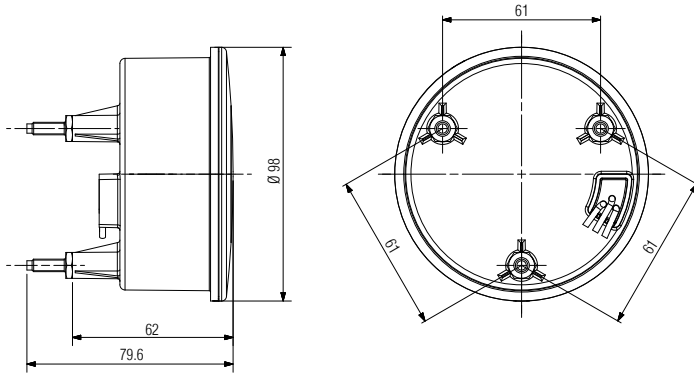

Ø98 Tekli Arka Stop Lambaları (Ledli)

Ø98 Single Stop Lamps (with led)

Araç arka aydınlatma / Vehicle rear lighting
 Ece onaylı / Ece homologated

Ürün No Product No	Servis No Service No	Volt Voltage	Fonksiyon Functions	Ampul Bulb	Araç Soket Vehicle Socket	Koli Standartı (Adet/Piece)
13279E	13279F	12 V	Sinyal + Refleks (Signal+Reflex)	LED	TYCO (AMP) 282080-1	12
13280E	13280F	24 V				12
13277E	13277F	12 V	Stop + Pozisyon (Stop + Position)	LED	TYCO (AMP) 282087-1	12
13278E	13278F	24 V				12
13961E	13961F	12 V	Sinyal (Signal)	LED	TYCO (AMP) 282080-1	12
13962E	13962F	24 V				12
13445E	13445F	12 V	Sinyal + Pozisyon Üst (Signal + Pozisyon Up)	LED	TYCO (AMP) 282087-1	12
13446E	13446F	24 V				12