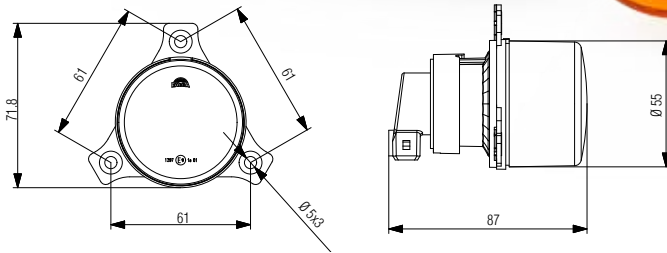

Ø55 Ön ve Arka Sinyal Lambası Ø55 Front&Rear Signal Lamb

Araç ön aydınlatma / Vehicle Front Lighting
Ece onaylı / Ece Homologated

Ürün No Product No	Servis No (Ampülü) Service No (With Bulb)	Volt Voltage	Lens Tipi Lens Type	Ampul Bulb	Araç Soket Vehicle Socket	Koli Standartı (Adet/Piece)
12961E	12961F	12 V	Naturel (Natural)	PY21W	TYCO(AMP) 282762-1	24
	13080F	24 V				24
12962E	12962F	12 V	Turuncu (Amber)	PY21W		24
	13081F	24 V				24