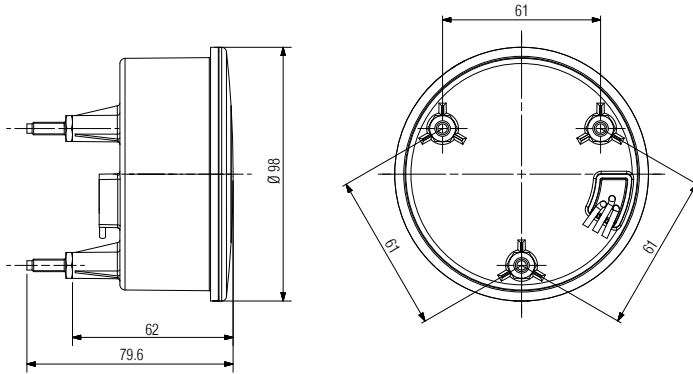

Tekli Stop + Pozisyon Lambası (Ledli)
Single Stop + Position Lamp (with led)

Tekli Sinyal Lambası (Ledli)
Single Signal

Tekli Sinyal+ Refleks Lambası (Ledli)
Single Signal + Reflex Lamp (with led)

Arka Üst
Aydınlatma Sinyal
Lambası + Pozisyon
Lambası (Ledli)
Single Upper Rear
Signal + Position
Lamp (With Led)

Ø98 Tekli Arka Stop Lambaları (Ledli)

Ø98 Single Stop Lamps (with led)

Araç arka aydınlatma / Vehicle rear lighting
Ece onaylı / Ece homologated

Ürün No Product No	Servis No Service No	Volt Voltage	Fonksiyon Functions	Ampul Bulb	Araç Soket Vehicle Socket	Koli Standartı (Adet/Piece)
13279E	13279F	12 V	Sinyal + Refleks (Signal+Reflex)	LED	TYCO (AMP) 282080-1	12
13280E	13280F	24 V				12
13277E	13277F	12 V	Stop + Pozisyon (Stop + Position)	LED	TYCO (AMP) 282087-1	12
13278E	13278F	24 V				12
13961E	13961F	12 V	Sinyal (Signal)	LED	TYCO (AMP) 282080-1	12
13962E	13962F	24 V				12
13445E	13445F	12 V	Sinyal + Pozisyon Üst (Signal + Pozisyon Up)	LED	TYCO (AMP) 282087-1	12
13446E	13446F	24 V				12