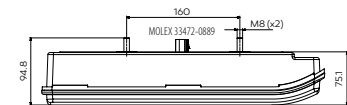

Unistop 4®

Araç arka aydınlatma / Vehicle rear lighting
Ece onaylı / Ece homologated

Ürün No Product No	Servis No Service No	Volt Voltage	Fonksiyon Functions	Ampul Bulb	Araç Soket Vehicle Socket	Koli Standartı (Adet/Piece)
17219E	17219F	12 V	Sis (Fog) Geri Vites (Reverse) Pozisyon (Position) Stop (Stop)	LED	TE 967650-1	21
17220E	17220F	12 V	Stop (Stop)			21
17249E	17249F	24 V	Sinyal (Signal) Refleks (Reflex)		MOLEX 33482-0849	21
17250E	17250F	24 V	Refleks (Reflex)			21