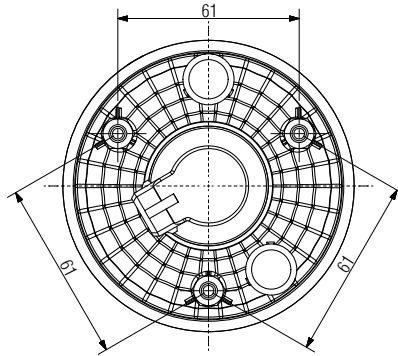

Sinyal
Signal

Sis + Refleks
Fog + Reflex

Geri Vites
Reverse

Stop + Pozisyon
Stop + Position

Ø98 Tekli Arka Stop Lambaları Ø98 Single Rear Lamps

Araç arka aydınlatma / Vehicle rear lighting
Ece onaylı / Ece homologated

Ürün No Product No	Servis No (Ampüllü) Service No (With Bulb)	Volt Voltage	Fonksiyon Functions	Ampul Bulb	Araç Soket Vehicle Socket	Koli Standartı (Adet/Piece)
13281E	13281F	12 V	Sis (Fog)	P21W	TYCO (AMP) 282762 - 1	24
	13282F	24 V				24
13517E	13517F	12 V	Sis + Refleks (Fog + Reflex)	P21W	TYCO (AMP) 282762 - 1	24
	13518F	24 V				24
13283E	13283F	12 V	Geri Vites (Reverse)	P21W	TYCO (AMP) 282762 - 1	24
	13284F	24 V				24
15282E	15282F	12 V	Stop + Pozisyon (Stop + Position)	P21W	TYCO (AMP) 282762 - 1	24
	15283F	24 V				24
15284E	15284F	12 V	Sinyal / Turuncu (Signal / Amber)	P21W	TYCO (AMP) 282762 - 1	24
	15285F	24 V				24