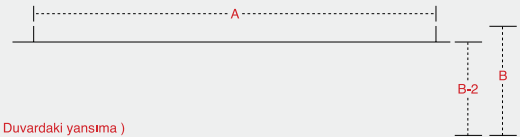

Zemin (Duvardaki yansımaya)

7. Farın gölge ışık ayırımı cutoff çizgisi B-B çizgisinden 2 cm. aşağıda olmalıdır (far duvar mesafesi 1 metre ise 1cm., 5 metre ise 5cm. gibi).
  The cut-off line should be 2 cm. lower position than BB point (it should be 1 cm. if the distance between vehicle and walls 1m.).

8. Far üzerindeki aşağı yukarı ayar vidası yardımı ile farın cutoff çizgisini B-B çizgisinden 2cm. aşağıya ayarlayınız.
  Set up the cut-off line 2 cm. lower than BB point by the aiming screw on your headlamp up and down.