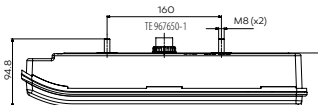

Unistop 4®

Araç arka aydınlatma / Vehicle rear lighting
Ece onaylı / Ece homologated

Ürün No Product No	Servis No Service No	Volt Voltage	Fonksiyon Functions	Ampul Bulb	Araç Soket Vehicle Socket	Koli Standartı (Adet/Piece)
17219E	17219F	12 V	Sis (Fog) Geri Vites (Reverse) Pozisyon (Position) Stop (Stop)	LED	TE 967650-1	21
17220E	17220F	12 V	Stop (Stop)			21
17249E	17249F	24 V	Sinyal (Signal) Refleks (Reflex)		MOLEX 33482-0849	21
17250E	17250F	24 V	Refleks (Reflex)			21