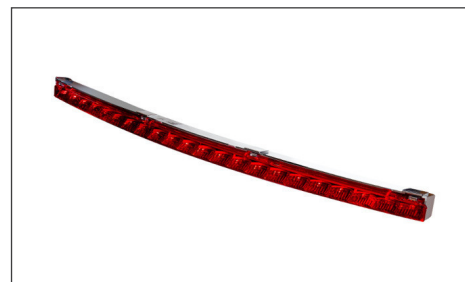

MERCEDES-BENZ

Auxiliary Stop Light | Standard | Lens color: red | long cable

Zusatzbremsleuchte / Standard / Lichtscheibenfarbe: rot / langes Kabel

<i>ULO No.</i>	<i>Model</i>	<i>Model series</i>	<i>Type of vehicle</i>	<i>Year of construction</i>
<i>ULO Nr.</i>	<i>Modell</i>	<i>Modellreihe</i>	<i>Fahrzeugart</i>	<i>Baujahr</i>
1120500	CLA-class	C117	Coupé	2013 - 2018
	C-class	C204	Coupé	2007 - 2011
	C-class	C204 Facelift	Coupé	2011 - 2014
	C-class	W204	Sedan	2007 - 2011
	C-class	W204 Facelift	Sedan	2011 - 2014
	E-class	W212	Sedan	2009 - 2013
	E-class	W212 Facelift	Sedan	2013 - 2016
	E-class	V212	Sedan	2009 - 2013
	E-class	V212 Facelift	Sedan	2013 - 2016
	CLS-class	C218	Coupé	2011 - 2014
	CLS-class	C218 Facelift	Coupé	2014 - 2018
	E-class	W213	Sedan	2016 - 2020
	E-class	W213 Facelift	Sedan	2020 -
	CLS-class	C257	Coupé	2018 -