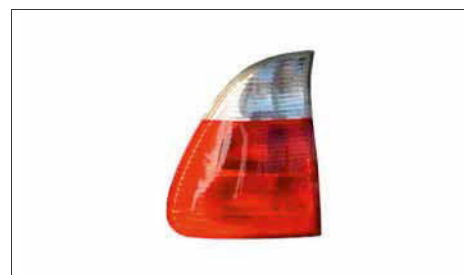

BMW X5 (E53) 2000 - 2003

Combination rear light | Outer section | Light Design: Bulb Technology | Indicator colour lens: crystal clear

Heckleuchte | Äußerer Teil | Leuchten-Bauart: Glühlampen-Technologie | Lichtscheibenfarbe Blinkleuchte: glasklar

1126013

1126014

Combination rear light | Inner section | Light Design: Bulb Technology

Heckleuchte | Innerer Teil | Leuchten-Bauart: Glühlampen-Technologie

1126103

1126104

BMW X5 (E53) 2003 - 2006

Combination rear light | for facelift | Outer section | Light Design: Bulb Technology | Indicator colour lens: yellow

Heckleuchte | für Facelift | Äußerer Teil | Leuchten-Bauart: Glühlampen-Technologie | Lichtscheibenfarbe Blinkleuchte: gelb

1127001

1127002

Combination rear light | for facelift | Outer section | Light Design: Bulb Technology | Indicator colour lens: crystal clear

Heckleuchte | für Facelift | Äußerer Teil | Leuchten-Bauart: Glühlampen-Technologie | Lichtscheibenfarbe Blinkleuchte: glasklar

1127011

1127012

1127013

1127014