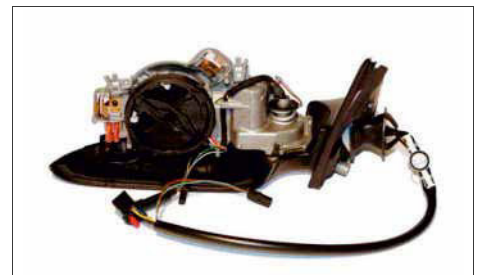

Outside Mirror | black | Surface: grained

Außenspiegel | schwarz | Oberfläche: genarbt

- 3117305
- 3117306
- 3117307
- 3117308