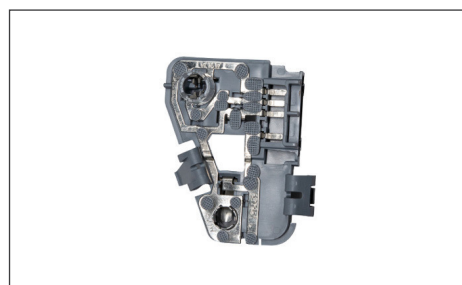

Lamp base | outer section | without bulb | Exclusive Edition

Lampenträger / ohne Glühlampe / äußerer Teil / Exclusive Edition

Fits to rear light: / Passt in Heckleuchte:

1112223
1112224

1112015
1112016