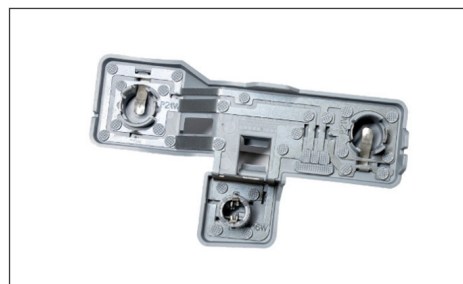

Lamp base | inner section | without bulb

Lampenträger / innerer Teil / ohne Glühlampe

Fits to rear light: / Passt in Heckleuchte:

1096003
1096004