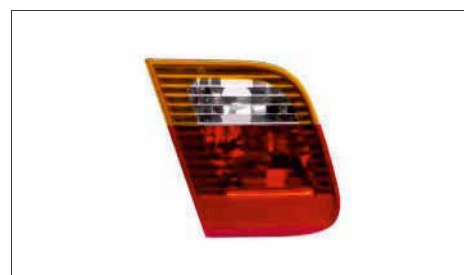

Combination rear light | for facelift | Inner section | Light Design: Bulb Technology | Lens colour: crystal clear

Heckleuchte | für Facelift | Innerer Teil | Leuchten-Bauart: Glühlampen-Technologie | Lichtscheibenfarbe: glasklar

7235-03

7235-04