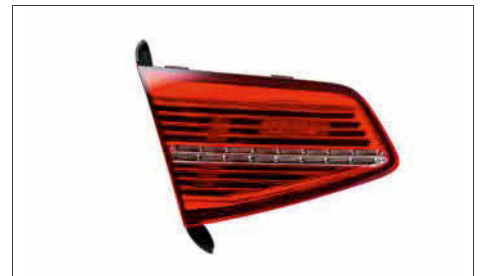

Combination rear light | Inner section

Heckleuchte | Innerer Teil

1202021

1202022

1202023

1202024