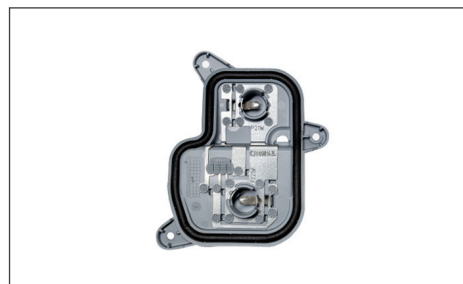

Lampenträger / mit Glühlampe

1007201   

Fits to rear light: / Passt in Heckleuchte:

1007001, 1007003, 1007005, 1007007

1007202   

1007002, 1007004, 1007006, 1007008

AUDI A6 (C7) 2011 – 2014

Lamp base | outer section | without bulb

Lampenträger / äußerer Teil / ohne Glühlampe

Fits to rear light: / Passt in Heckleuchte:

1096001
1096002

Lamp base | inner section | without bulb

Lampenträger / innerer Teil / ohne Glühlampe

Fits to rear light: / Passt in Heckleuchte: