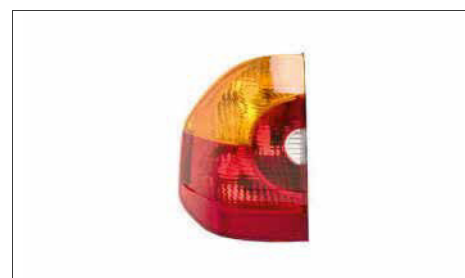

Heckleuchte | Äußerer Teil | Leuchten-Bauart: Glühlampen-Technologie | Lichtscheibenfarbe Blinkleuchte: gelb | Blinker-Farbe: gelb

- 1001101
- 1001102
- 1001106

Combination rear light | Outer section | Light Design: Bulb Technology | Indicator colour lens: crystal clear | Indicator colour: yellow