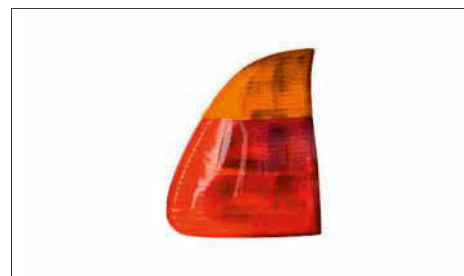

BMW X5 (E53) 2003 - 2006

Combination rear light | for facelift | Outer section | Light Design: Bulb Technology | Indicator colour lens: yellow

Heckleuchte | für Facelift | Äußerer Teil | Leuchten-Bauart: Glühlampen-Technologie | Lichtscheibenfarbe Blinkleuchte: gelb

1127001

1127002

Combination rear light | for facelift | Outer section | Light Design: Bulb Technology | Indicator colour lens: crystal clear

Heckleuchte | für Facelift | Äußerer Teil | Leuchten-Bauart: Glühlampen-Technologie | Lichtscheibenfarbe Blinkleuchte: glasklar

1127011

1127012

1127013

1127014