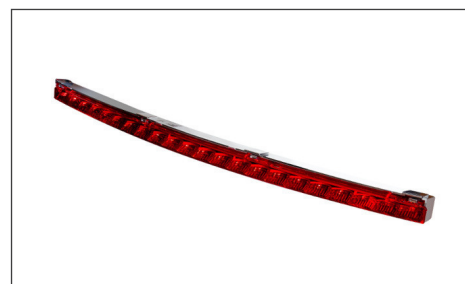

Auxiliary Stop Light | Standard | Lens color: red | long cable

Zusatzbremsleuchte / Standard / Lichtscheibenfarbe: rot / langes Kabel

<i>ULO No.</i>	<i>Model</i>	<i>Model series</i>	<i>Type of vehicle</i>	<i>Year of construction</i>
<i>ULO Nr.</i>	<i>Modell</i>	<i>Modellreihe</i>	<i>Fahrzeugart</i>	<i>Baujahr</i>
1120510	C-class	W205	Sedan	2014 - 2018
	C-class	W205 Facelift	Sedan	2018 -
	C-class	C205	Coupé	2014 - 2018
	C-class	C205 Facelift	Coupé	2018 -
	E-class	C238	Coupé	2017 - 2020
	E-class	C238 Facelift	Coupé	2020 -