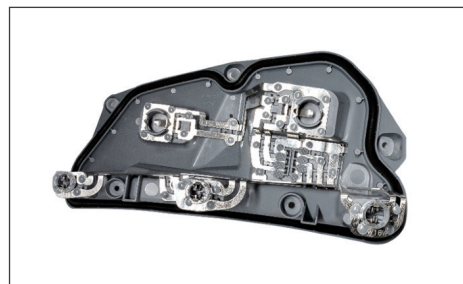

AUDI TT (8J) 2006 – 2014

Lamp base | with bulb

Lampenträger / mit Glühlampe

Fits to rear light: / Passt in Heckleuchte:

1029001, 1029003, 1029005, 1029007
1029002, 1029004, 1029006, 1029008