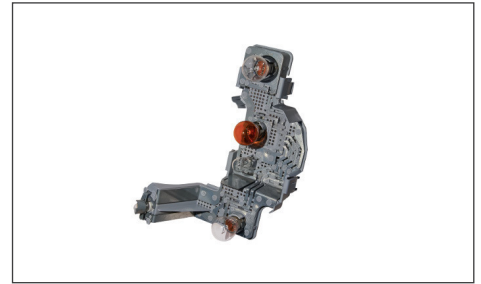

MERCEDES-BENZ GLK-CLASS (X204) 2008 – 2012

Lamp base | with bulb

Lampenträger / mit Glühlampe

Fits to rear light: / Passt in Heckleuchte:

1056001, 1056003, 1056005

1056002, 1056004, 1056006

MERCEDES-BENZ GLK-CLASS (X204) 2012 – 2015