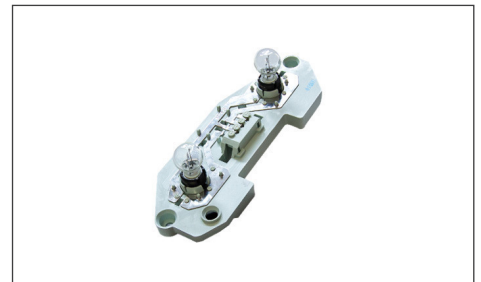

Lamp base | inner section | with bulb

Lampenträger / innerer Teil / mit Glühlampe

7422-05			

Fits to rear light: / Passt in Heckleuchte:

7422-01, 7422-02

MERCEDES-BENZ E-CLASS WAGON (S213) 2016 – 2020

Combination rear light | outer section | full LED version

Heckleuchte / äußerer Teil / Voll-LED-Version

1199001				ECE	LED
1199002				ECE	LED
1199003				SAE	LED
1199004				SAE	LED