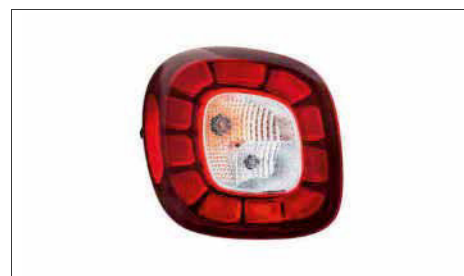

Combination rear light | Light Design: Bulb Technology

Heckleuchte | Leuchten-Bauart: Glühlampen-Technologie

1135011

1135012

1135013

1135014