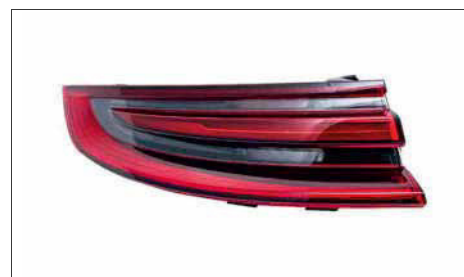

PORSCHE PANAMERA (971) 2016 - 2020

Combination rear light | Outer section

Heckleuchte | Äußerer Teil

1201001

1201002