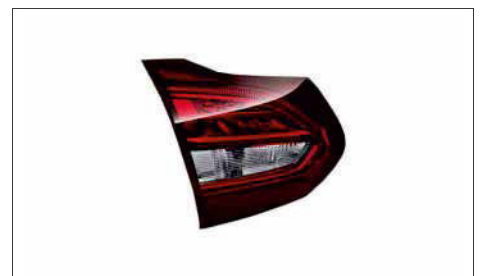

Heckleuchte | Innerer Teil | Leuchten-Bauart: Glühlampen-Technologie

1134003				ECE
1134004				ECE
1134005				ECE
1134006				ECE
1134009				SAE
1134010				SAE

MERCEDES-BENZ C-CLASS Wagon (S205) 2014 - 2018