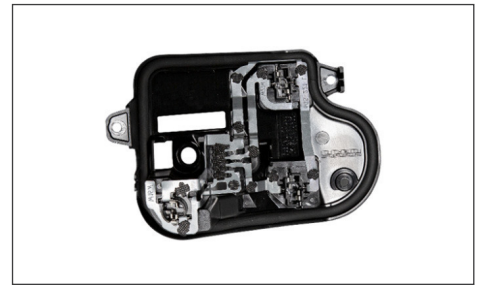

Lampenträger / äußerer Teil / ohne Glühlampe

1092201  
1092202  

Fits to rear light: / Passt in Heckleuchte:

1092001

1092002

VW PASSAT SEDAN (B8) 2014 – 2019

Combination rear light | outer section

Heckleuchte / äußerer Teil