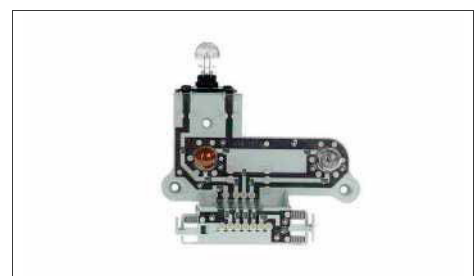

Lamp Base, rear light | Light Design: Bulb Technology | Indicator colour: yellow

Lampenträger, Heckleuchte | Leuchten-Bauart: Glühlampen-Technologie | Blinker-Farbe: gelb

1037005

1037006