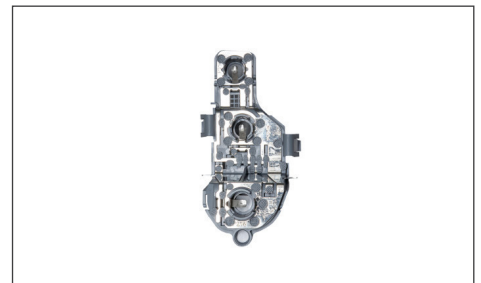

Lampenträger / äußerer Teil / ohne Glühlampe

1112201

Fits to rear light: / Passt in Heckleuchte:

1112001

1112202

1112002

MERCEDES-BENZ B-CLASS (W246) 2011 – 2014

Lamp base | inner section | without bulb | basic edition