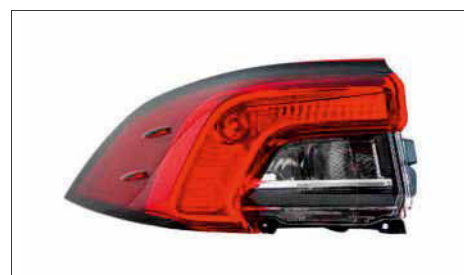

TOYOTA COROLLA Hatchback, Estate (_E21_) 2019 -

Combination rear light | Outer section | Light Design: Bulb Technology

Heckleuchte | Äußerer Teil | Leuchten-Bauart: Glühlampen-Technologie

1187001

1187002