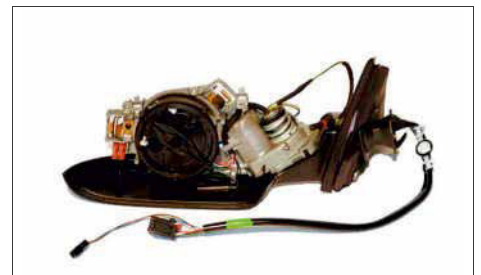

Outside Mirror | black | Surface: grained

Außenspiegel | schwarz | Oberfläche: genarbt

- 3117309
- 3117310
- 3117311
- 3117312