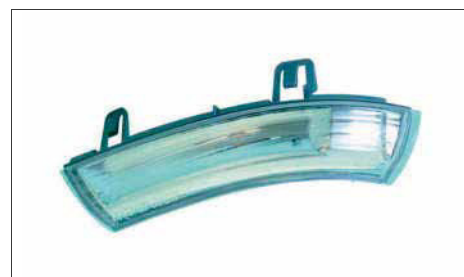

VW EOS (1F7, 1F8) 2006 - 2015

Indicator | Outside Mirror | Indicator colour lens: crystal clear | Indicator colour: yellow

Blinkleuchte | Außenspiegel | Lichtscheibenfarbe Blinkleuchte: glasklar | Blinker-Farbe: gelb

3003102

VW GOLF III (1H1), Convertible (1E7), Wagon (1H5), Van (1H1) 1991 - 1997

Indicator | Light Design: Bulb Technology | Indicator colour lens: crystal clear | Indicator colour: yellow

Blinkleuchte | Leuchten-Bauart: Glühlampen-Technologie | Lichtscheibenfarbe Blinkleuchte: glasklar | Blinker-Farbe: gelb

2275-04