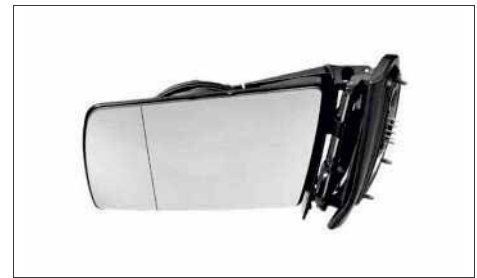

- 6211-10
- 6211-12
- 6211-47
- 6211-52
- 6211-56
- 6211-62

Number of connectors: 11
Anschlussanzahl: 11

Cover, outside mirror | colour Code: 9999 | Surface: primed

Abdeckung, Außenspiegel | Farbcode: 9999 | Oberfläche: grundiert