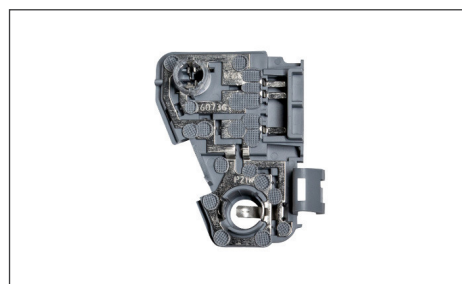

MERCEDES-BENZ B-CLASS (W246) 2011 – 2014

Lamp base | inner section | without bulb | basic edition

Lampenträger / innerer Teil / ohne Glühlampe / Basis-Edition

Fits to rear light: / Passt in Heckleuchte:

1112221
1112222

1112003
1112004