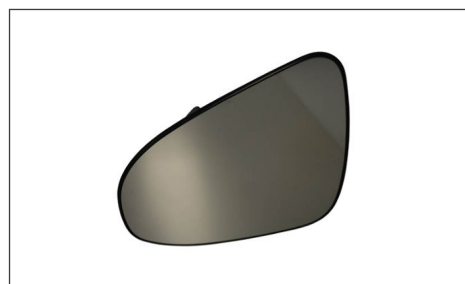

Mirror glass | outside mirror

Spiegelglas / Außenspiegel

3159201			
3159202