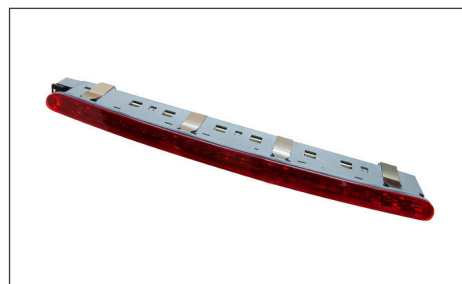

Fits to rear light: / Passt in Heckleuchte:

1112223  
 1112224  

1112015
 1112016

MERCEDES-BENZ C-CLASS SEDAN (W203) 2004 – 2007

Auxiliary Stop Light | FACELIFT

Zusatzbremsleuchte / FACELIFT

1003500    

MERCEDES-BENZ C-CLASS (S204) 2007 – 2011