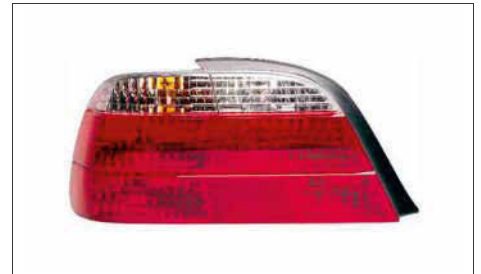

BMW 7 Sedan (E38) 1998 - 2001

Combination rear light | for facelift | Light Design: Bulb Technology | Indicator colour lens: crystal clear | Indicator colour: yellow

Heckleuchte | für Facelift | Leuchten-Bauart: Glühlampen-Technologie | Lichtscheibenfarbe Blinkleuchte: glasklar | Blinker-Farbe: gelb

6820-01

Combination rear light | for facelift | Light Design: Bulb Technology | Indicator colour lens: yellow

Heckleuchte | für Facelift | Leuchten-Bauart: Glühlampen-Technologie | Lichtscheibenfarbe Blinkleuchte: gelb

6820-13