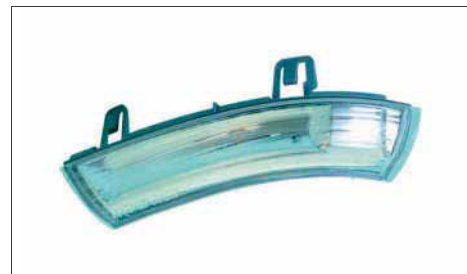

Indicator | Outside Mirror | Indicator colour lens: crystal clear | Indicator colour: yellow

Blinkleuchte | Außenspiegel | Lichtscheibenfarbe Blinkleuchte: glasklar | Blinker-Farbe: gelb

3003102