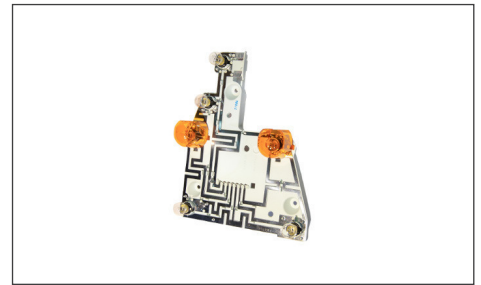

Original equipment for lights and mirrors

Original Erstausrüstungsqualität bei Leuchten und Spiegel

MERCEDES-BENZ E-CLASS (W211) 2002 – 2006

Lamp base | with bulb

Lampenträger / mit Glühlampe

7296-05			
7296-06			
7296-07			
7296-08			

Fits to rear light: / Passt in Heckleuchte:

7296-01	Elegance
7296-02	Elegance
7296-03	Avantgarde
7296-04	Avantgarde